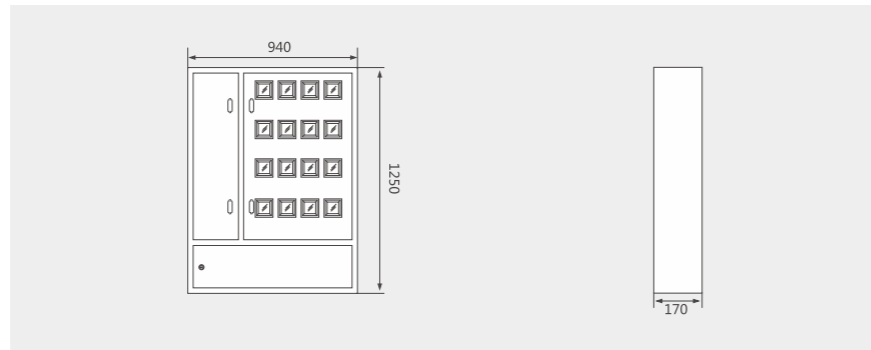

**YKBX-C/K16DG型**

不锈钢单相主控16表位国网智能电表箱

建议配置

型号	YKBX-C/K16DG	
配置	规格	数量
总	YCM1-225L/4300 225A	1
进	FJ6G-250/16-50/6×16	3
	FJ6G-250/16-50/8×10	1
出	FJ6/JHD-1/a	8
	DZ47-60/2P C40A	16

外形及安装尺寸

YKBX-C/K16DG

产品型号及含义

注：H为互感式。

**YKBX-A/B1DJ型**

低碳冷轧钢单相单体1表位机械电表箱

建议配置

型号	YKBX-A/B1DJ	
配置	规格	数量
进	YCH1-100/2P 63A	1
出	DZ47/2P 32A	1

外形及安装尺寸

YKBX-A/B1DJ