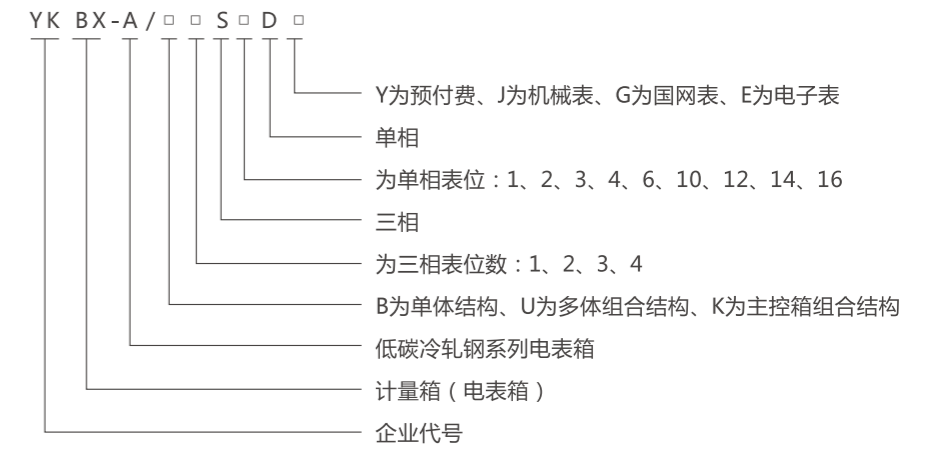

**YKBX-C/K16DG型**

不锈钢单相主控16表位国网智能电表箱

建议配置

型号	YKBX-C/K16DG	
配置	规格	数量
总	YCM1-225L/4300 225A	1
进	FJ6G-250/16-50/6×16	3
	FJ6G-250/16-50/8×10	1
出	FJ6/JHD-1/a	8
	DZ47-60/2P C40A	16

外形及安装尺寸

YKBX-C/K16DG

产品型号及含义

注：H为互感式。