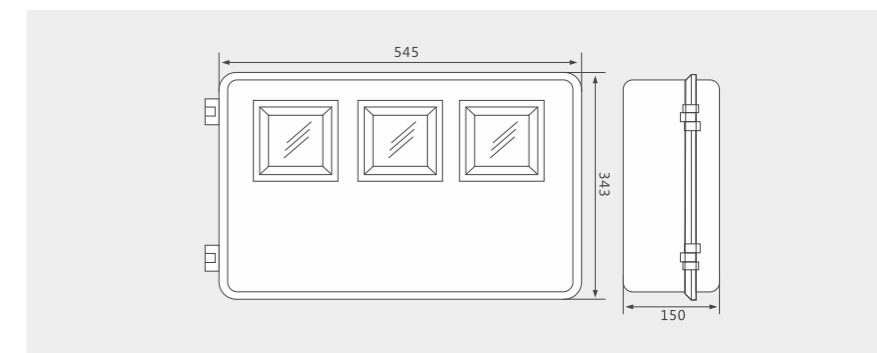

**YK BX-W/B2DE型**

SMC玻璃钢2表位电子表电表箱

建议配置

型号	YK BX-W/B2DE	
配置	规格	数量
进	FJ6/JHD-1/a 二表位	1
	YCH1-100/2P 63A	2
出	DZ47/2P 40A	2

外形及安装尺寸

YK BX-W/B2DE

**YK BX-W/B3DJ型**

SMC玻璃钢3表位机械表电表箱

建议配置

型号	YK BX-W/B3DJ	
配置	规格	数量
总	YCM1-100L/4300 63A	1
进	FJ6G-100/3×16	1
出	DZ47/2P 40A	3

外形及安装尺寸

YK BX-W/B3DJ

**YK BX-W/B2DJ型**

SMC玻璃钢2表位机械表电表箱

建议配置

型号	YK BX-W/B2DJ	
配置	规格	数量
进	FJ6/JHD-1/a 二表位	1
	YCH1-100/2P 63A	2
出	DZ47/2P 40A	2

外形及安装尺寸

YK BX-W/B2DJ

**YK BX-W/B4DJ型**

SMC玻璃钢4表位机械表电表箱

建议配置

型号	YK BX-W/B4DJ	
配置	规格	数量
进	FJ6/JHD-1/a 四表位	1
	YCH1-100/2P 63A	4
出	DZ47/2P 40A	4

外形及安装尺寸

YK BX-W/B4DJ