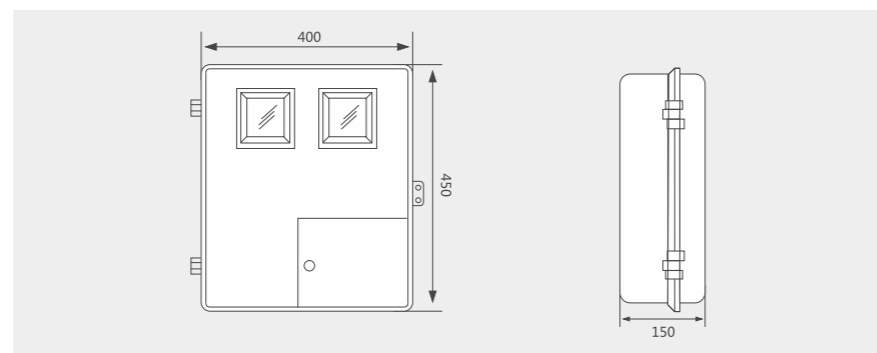

**YK BX-W/B2DE型**

SMC玻璃钢2表位电子表电表箱

建议配置

型号	YK BX-W/B2DE	
配置	规格	数量
进	FJ6/JHD-1/a 二表位	1
	YCH1-100/2P 63A	2
出	DZ47/2P 40A	2

外形及安装尺寸

YK BX-W/B2DE

**YK BX-W/B3DJ型**

SMC玻璃钢3表位机械表电表箱

建议配置

型号	YK BX-W/B3DJ	
配置	规格	数量
总	YCM1-100L/4300 63A	1
进	FJ6G-100/3×16	1
出	DZ47/2P 40A	3

外形及安装尺寸

YK BX-W/B3DJ

**YK BX-W/B2DJ型**

SMC玻璃钢2表位机械表电表箱

建议配置

型号	YK BX-W/B2DJ	
配置	规格	数量
进	FJ6/JHD-1/a 二表位	1
	YCH1-100/2P 63A	2
出	DZ47/2P 40A	2

外形及安装尺寸

YK BX-W/B2DJ

**YK BX-W/B4DJ型**

SMC玻璃钢4表位机械表电表箱

建议配置

型号	YK BX-W/B4DJ	
配置	规格	数量
进	FJ6/JHD-1/a 四表位	1
	YCH1-100/2P 63A	4
出	DZ47/2P 40A	4

外形及安装尺寸

YK BX-W/B4DJ