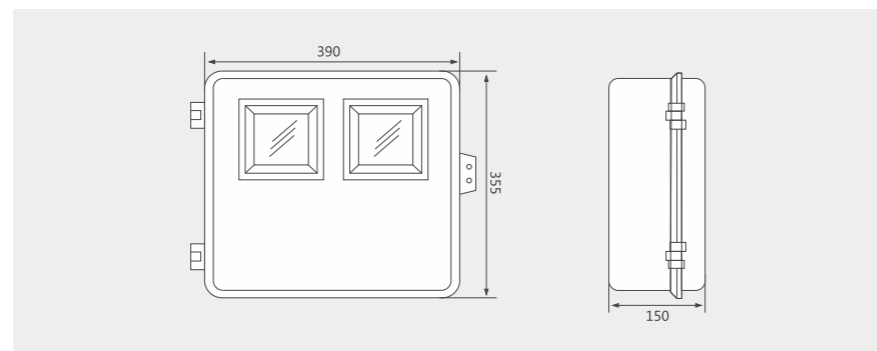

建议配置

型号	YK BX-W/B3DJ	
配置	规格	数量
总	YCM1-100L/4300 63A	1
进	FJ6G-100/3×16	1
出	DZ47/2P 40A	3

外形及安装尺寸

YK BX-W/B3DJ

**YK BX-W/B2DJ型**

SMC玻璃钢2表位机械表电表箱

建议配置

型号	YK BX-W/B2DJ	
配置	规格	数量
进	FJ6/JHD-1/a 二表位	1
	YCH1-100/2P 63A	2
出	DZ47/2P 40A	2

外形及安装尺寸

YK BX-W/B2DJ

**YK BX-W/B4DJ型**

SMC玻璃钢4表位机械表电表箱

建议配置

型号	YK BX-W/B4DJ	
配置	规格	数量
进	FJ6/JHD-1/a 四表位	1
	YCH1-100/2P 63A	4
出	DZ47/2P 40A	4

外形及安装尺寸

YK BX-W/B4DJ